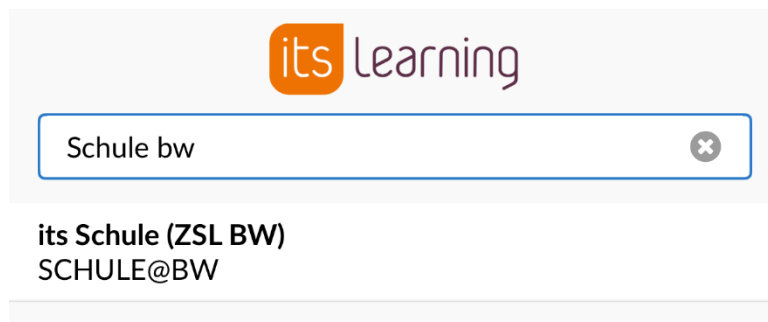

# Neue App - itslearning goes schule@bw

1. Die App von itslearning im „App-Store“ oder bei „Google Play“ herunterladen.
2. Ihr seht nun die folgende Seite, wenn ihr die App anklickt.

3. Gebt hier nun bei Schulsuche „Schule bw“ ein (nicht mehr Realschule Althengstett), es wird euch Folgendes angezeigt.

4. Klickt nun auf „Externe Anmeldung“, dann wird euch die Startseite zu schule@bw angezeigt und ihr könnt euch wie gehabt mit den neuen Zugangsdaten anmelden.